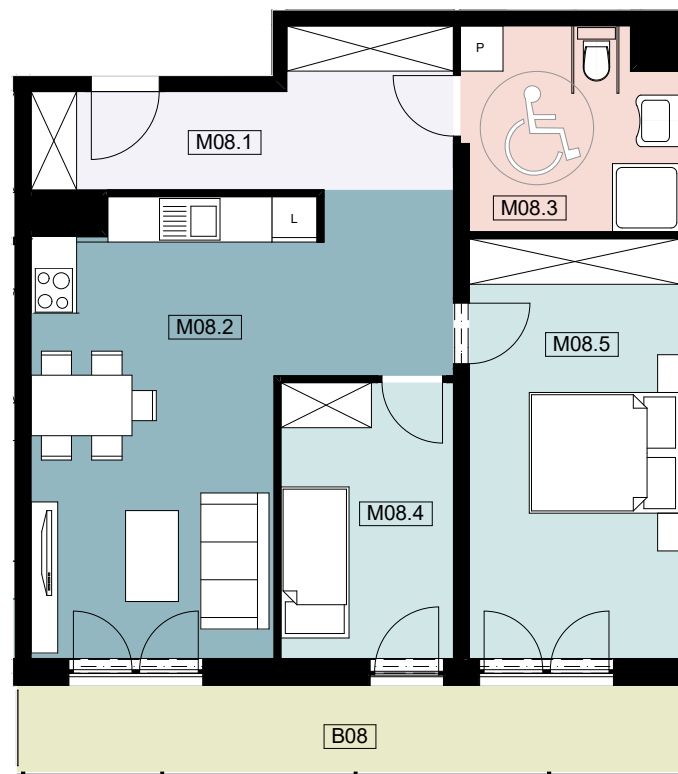

Mieszkanie M08		
Nr pom.	Nazwa pom.	Pow. [m2]
M08.1	Hall	9,18
M08.2	Salon + aneks kuchenny	24,83
M08.3	łazienka	7,39
M08.4	Pokój1	8,34
M08.5	Pokój2	15,50
		65,24 m2
B08	Balkon	10,01

SKALA 1 : 100

BIURO SPRZEDAŻY
 Ul. Powstańców Warszawy 34/U1
 tel.: 577 511 544, 695 002 003
www.urocza4.pl