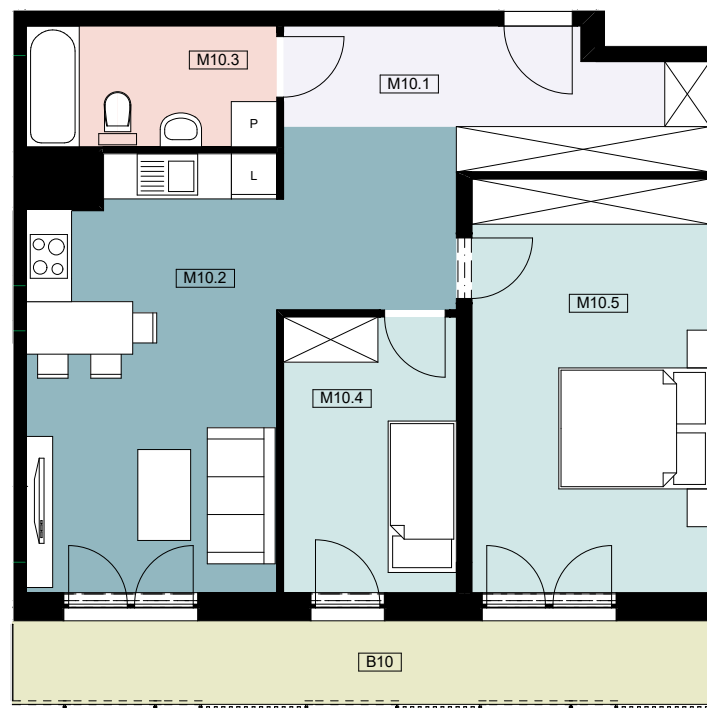

Mieszkanie M10		
Nr pom.	Nazwa pom.	Pow. [m2]
M10.1	Hall	8,73
M10.2	Salon + aneks kuchenny	24,16
M10.3	Łazienka	5,30
M10.4	Pokój1	8,34
M10.5	Pokój2	17,25
		63,78 m2
B10	Balkon	10,31

SKALA 1 : 100

BIURO SPRZEDAŻY
 Ul. Powstańców Warszawy 34/U1
 tel.: 577 511 544, 695 002 003
www.urocza4.pl