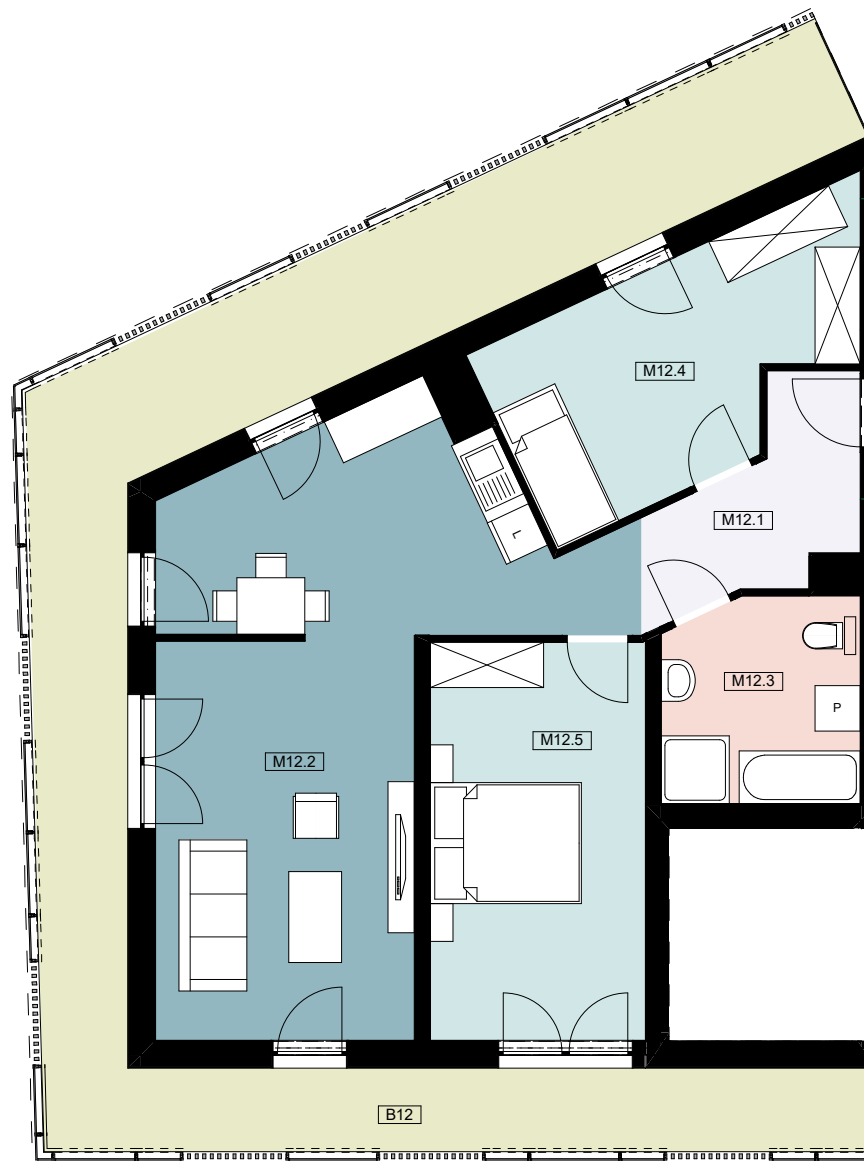

Mieszkanie M12		
Nr pom.	Nazwa pom.	Pow. [m2]
M12.1	Hall	5,87
M12.2	Salon + aneks kuchenny	32,99
M12.3	Łazienka	6,98
M12.4	Pokój1	13,29
M12.5	Pokój2	14,99
		74,12 m2
B12	Balkon	41,22

SKALA 1 : 100

BIURO SPRZEDAŻY
 Ul. Powstańców Warszawy 34/U1
 tel.: 577 511 544, 695 002 003
www.urocza4.pl