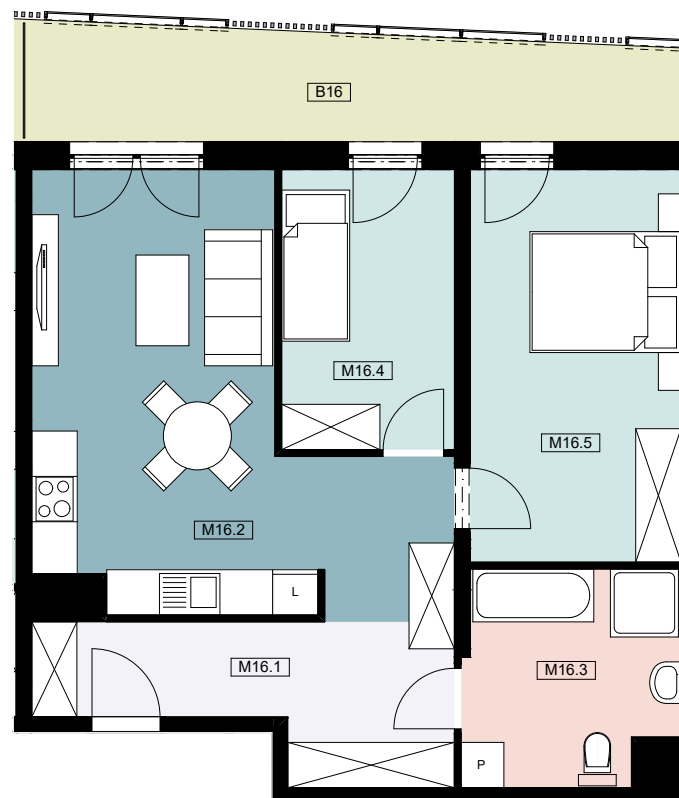

Mieszkanie M16		
Nr pom.	Nazwa pom.	Pow. [m2]
M16.1	Hall	9,09
M16.2	salon + aneks kuchenny	23,49
M16.3	łazienka	7,84
M16.4	Pokój1	8,47
M16.5	Pokój2	14,49
		63,38 m2
B16	Balkon	12,56

SKALA 1 : 100

BIURO SPRZEDAŻY
 Ul. Powstańców Warszawy 34/U1
 tel.: 577 511 544, 695 002 003
www.urocza4.pl