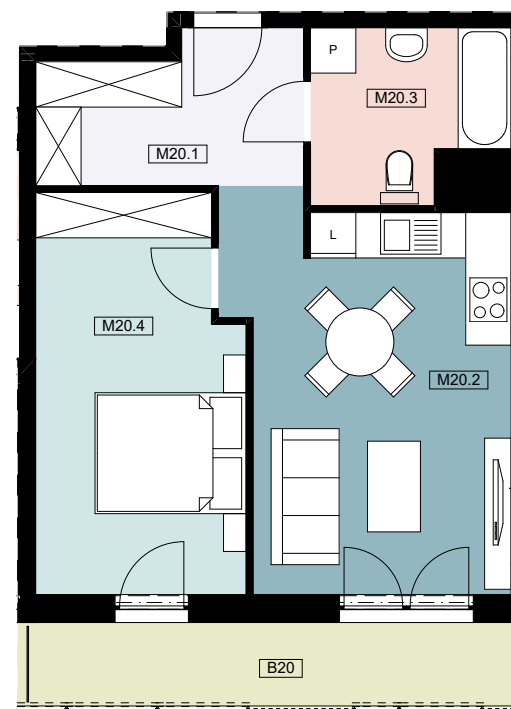

Mieszkanie M20		
Nr pom.	Nazwa pom.	Pow. [m2]
M20.1	Hall	6,54
M20.2	Salon + aneks kuchenny	18,25
M20.3	Łazienka	5,48
M20.4	Pokój1	14,02
		44,29 m2
B20	Balkon	7,09

SKALA 1 : 100

BIURO SPRZEDAŻY
 Ul. Powstańców Warszawy 34/U1
 tel.: 577 511 544, 695 002 003
 www.urocza4.pl