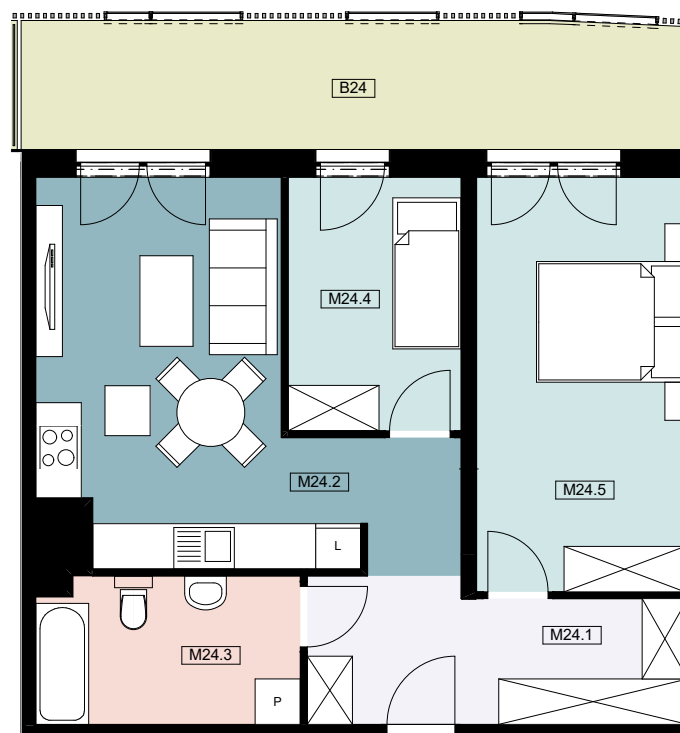

Urocza 4

Mieszkanie M24

2 piętro klatka I

pokoje 3

powierzchnia **59,02m²**

ekspozycja: zachód

Mieszkanie M24		
Nr pom.	Nazwa pom.	Pow. [m2]
M24.1	Hall	8,99
M24.2	Salon + aneks kuchenny	20,33
M24.3	Łazienka	6,74
M24.4	Pokój1	7,66
M24.5	Pokój2	15,30
		59,02 m2
B24	Balkon	15,15