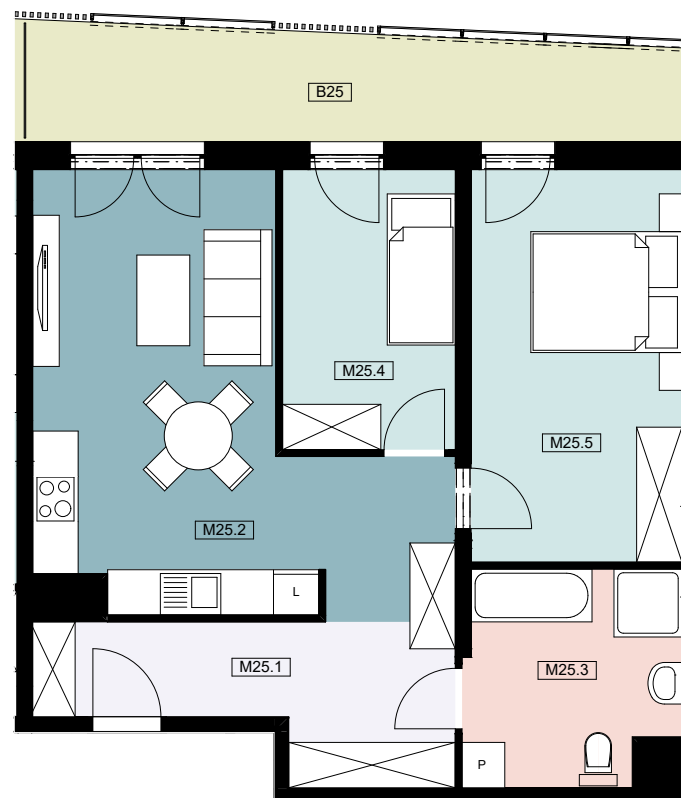

Mieszkanie M25		
Nr pom.	Nazwa pom.	Pow. [m2]
M25.1	Hall	9,09
M25.2	salon + aneks kuchenny	23,49
M25.3	łazienka	7,84
M25.4	Pokój1	8,47
M25.5	Pokój2	14,49
		63,38 m2
B25	Balkon	12,56

SKALA 1 : 100

BIURO SPRZEDAŻY
 Ul. Powstańców Warszawy 34/U1
 tel.: 577 511 544, 695 002 003
 www.urocza4.pl