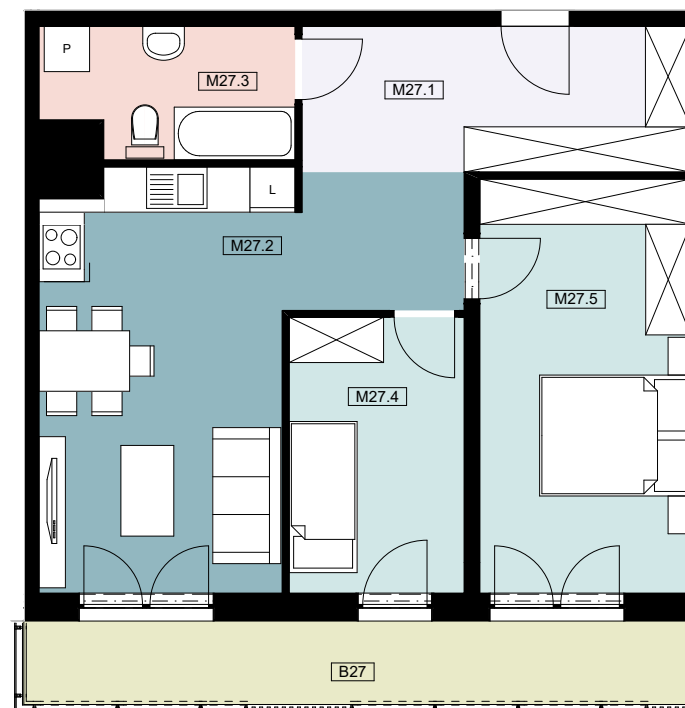

Mieszkanie M27		
Nr pom.	Nazwa pom.	Pow. [m2]
M27.1	Hall	9,93
M27.2	Salon + aneks kuchenny	22,16
M27.3	Łazienka	5,54
M27.4	Pokój1	8,45
M27.5	Pokój2	15,29
		61,37 m2
B27	Balkon	9,87

SKALA 1 : 100

BIURO SPRZEDAŻY
 Ul. Powstańców Warszawy 34/U1
 tel.: 577 511 544, 695 002 003
www.urocza4.pl