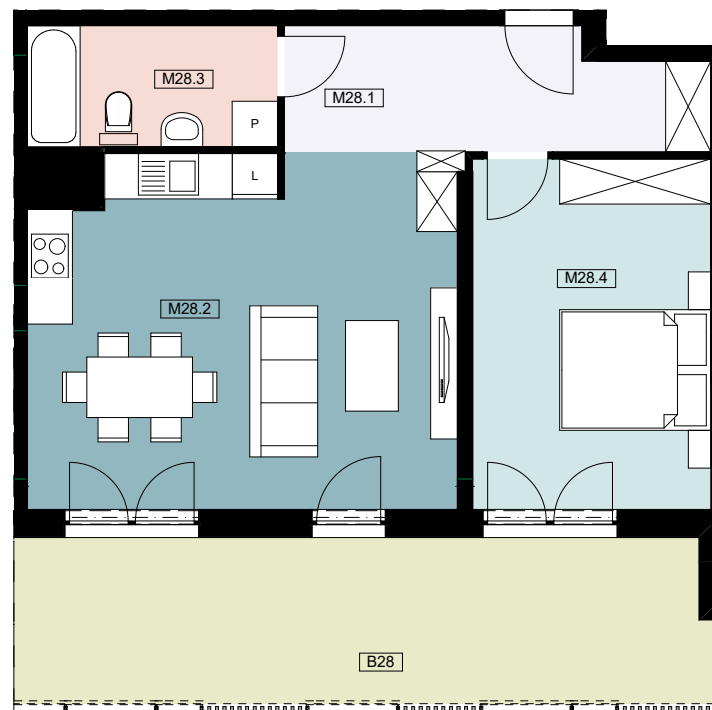

Urocza 4

Mieszkanie M28

3 piętro klatka I

pokoje 2

powierzchnia **54,58m²**

ekspozycja: wschód

| Mieszkanie M28 | | |
|----------------|------------------------|-----------------|
| Nr pom. | Nazwa pom. | Pow. [m2] |
| M28.1 | Hall | 8,62 |
| M28.2 | Salon + aneks kuchenny | 26,05 |
| M28.3 | Łazienka | 5,30 |
| M28.4 | Pokój1 | 14,61 |
| | | 54,58 m2 |
| B28 | Balkon | 20,29 |