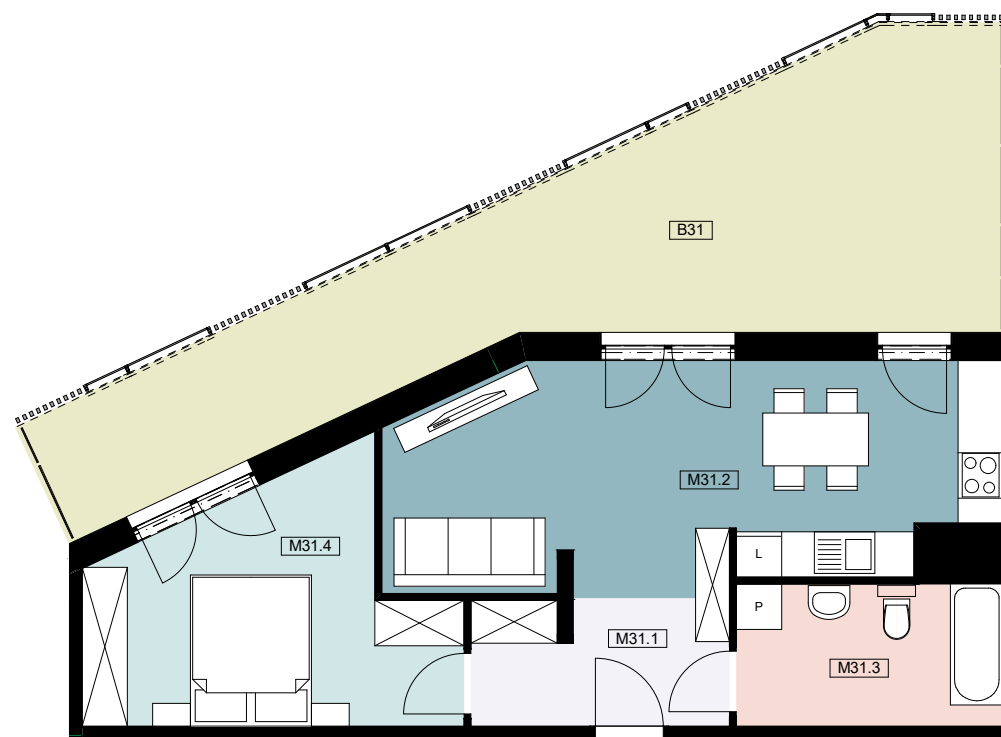

## Mieszkanie M31

3 piętro klatka I

pokoje 2

powierzchnia **48,68m<sup>2</sup>**

ekspozycja: zachód

Mieszkanie M31		
Nr pom.	Nazwa pom.	Pow. [m2]
M31.1	Hall	5,63
M31.2	Salon + aneks kuchenny	22,84
M31.3	Łazienka	6,64
M31.4	Pokój1	13,57
		<b>48,68 m2</b>
B31	Balkon	32,74