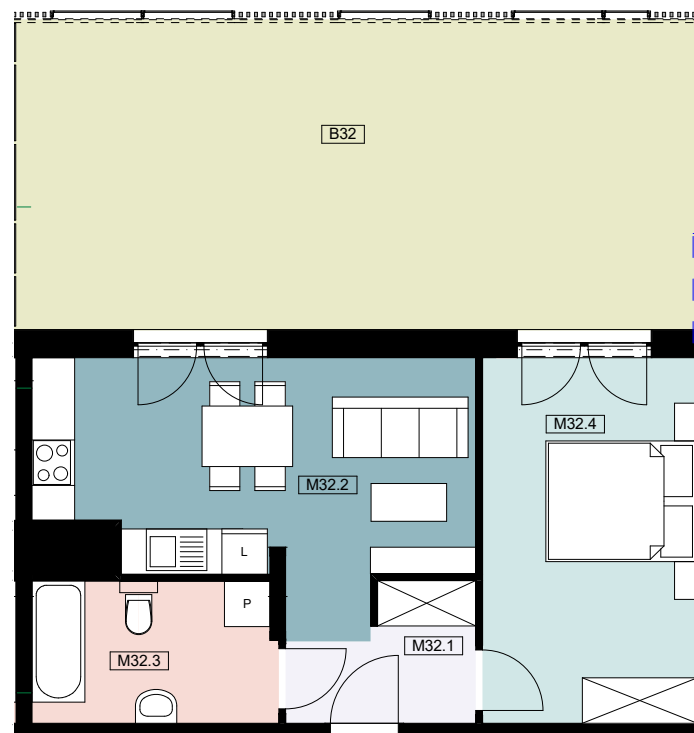

Mieszkanie M32		
Nr pom.	Nazwa pom.	Pow. [m2]
M32.1	Hall	3,79
M32.2	Salon + aneks kuchenny	16,91
M32.3	Łazienka	6,05
M32.4	Pokój1	13,74
		40,49 m2
B32	Balkon	37,76

SKALA 1 : 100

BIURO SPRZEDAŻY
 Ul. Powstańców Warszawy 34/U1
 tel.: 577 511 544, 695 002 003
www.urocza4.pl