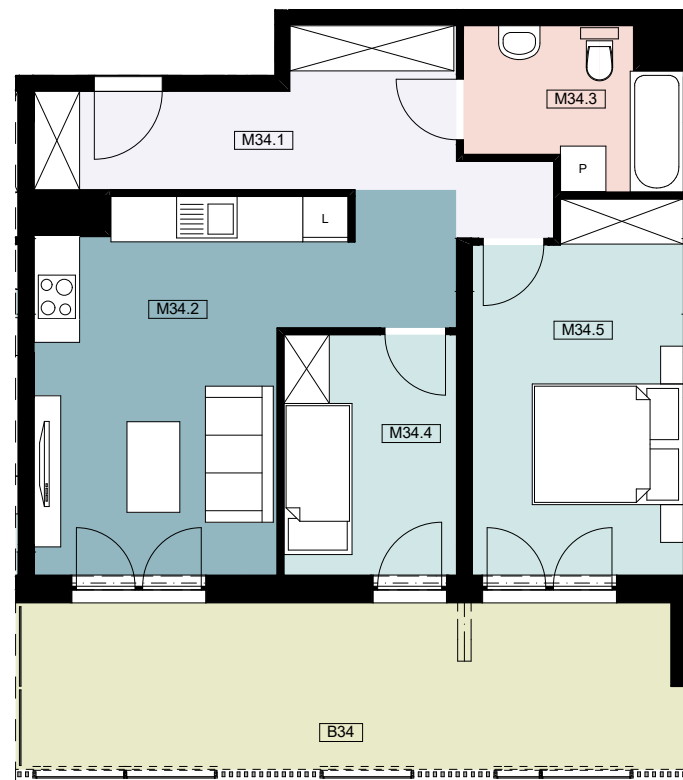

Mieszkanie M34		
Nr pom.	Nazwa pom.	Pow. [m2]
M34.1	Hall	10,49
M34.2	Salon + aneks kuchenny	19,76
M34.3	Łazienka	5,38
M34.4	Pokój1	7,27
M34.5	Pokój2	13,17
		56,07 m2
B34	Balkon	19,51

SKALA 1 : 100

BIURO SPRZEDAŻY
 Ul. Powstańców Warszawy 34/U1
 tel.: 577 511 544, 695 002 003
www.urocza4.pl