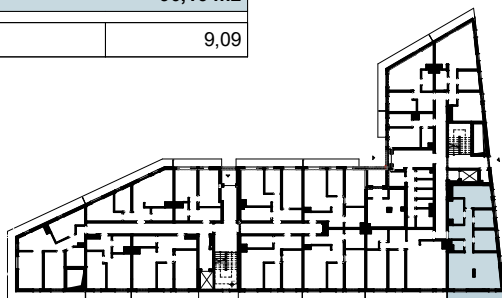

Mieszkanie M36		
Nr pom.	Nazwa pom.	Pow. [m <sup>2</sup> ]
M36.1	Hall	11,88
M36.2	Salon + aneks kuchenny	36,67
M36.3	Łazienka	7,39
M36.4	WC	2,43
M36.5	Pokój1	9,42
M36.6	Pokój2	7,32
M36.7	Pokój3	15,05
		<b>90,16 m<sup>2</sup></b>
B36	Balkon	9,09