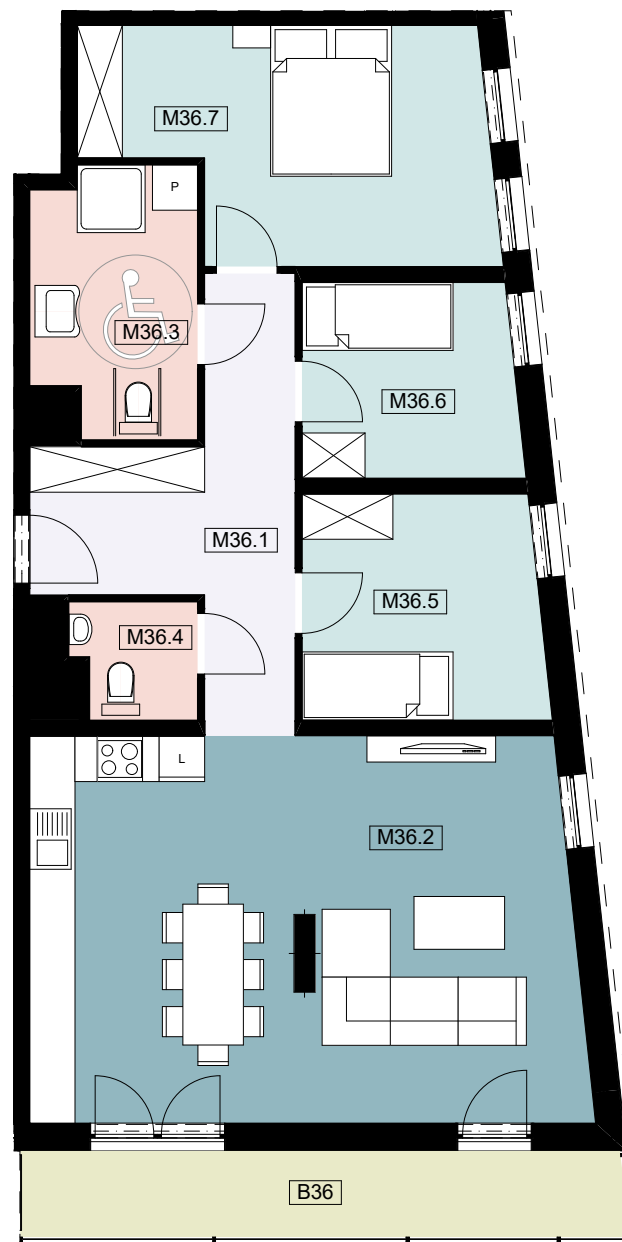

Mieszkanie M36		
Nr pom.	Nazwa pom.	Pow. [m <sup>2</sup> ]
M36.1	Hall	11,88
M36.2	Salon + aneks kuchenny	36,67
M36.3	Łazienka	7,39
M36.4	WC	2,43
M36.5	Pokój1	9,42
M36.6	Pokój2	7,32
M36.7	Pokój3	15,05
		<b>90,16 m<sup>2</sup></b>
B36	Balkon	9,09