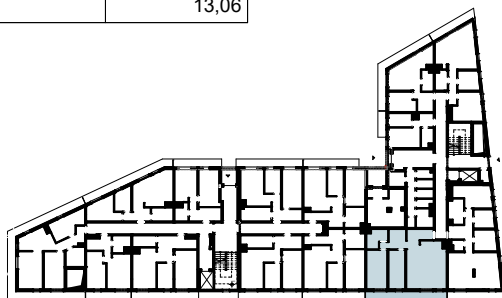

Mieszkanie M37		
Nr pom.	Nazwa pom.	Pow. [m2]
M37.1	Hall	9,93
M37.2	Salon + aneks kuchenny	37,45
M37.3	Łazienka	6,64
M37.4	Pokój1	12,55
M37.5	Pokój2	15,84
M37.6	Garderoba	3,87
		86,28 m2
B37	Balkon	13,06