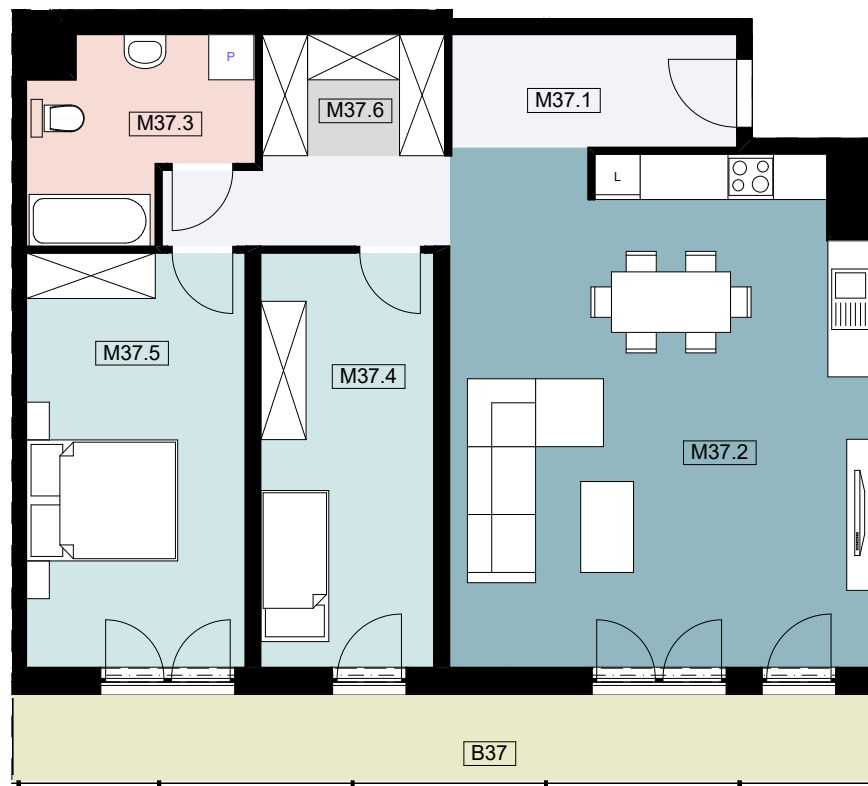

Mieszkanie M37		
Nr pom.	Nazwa pom.	Pow. [m2]
M37.1	Hall	9,93
M37.2	Salon + aneks kuchenny	37,45
M37.3	Łazienka	6,64
M37.4	Pokój1	12,55
M37.5	Pokój2	15,84
M37.6	Garderoba	3,87
		86,28 m2
B37	Balkon	13,06