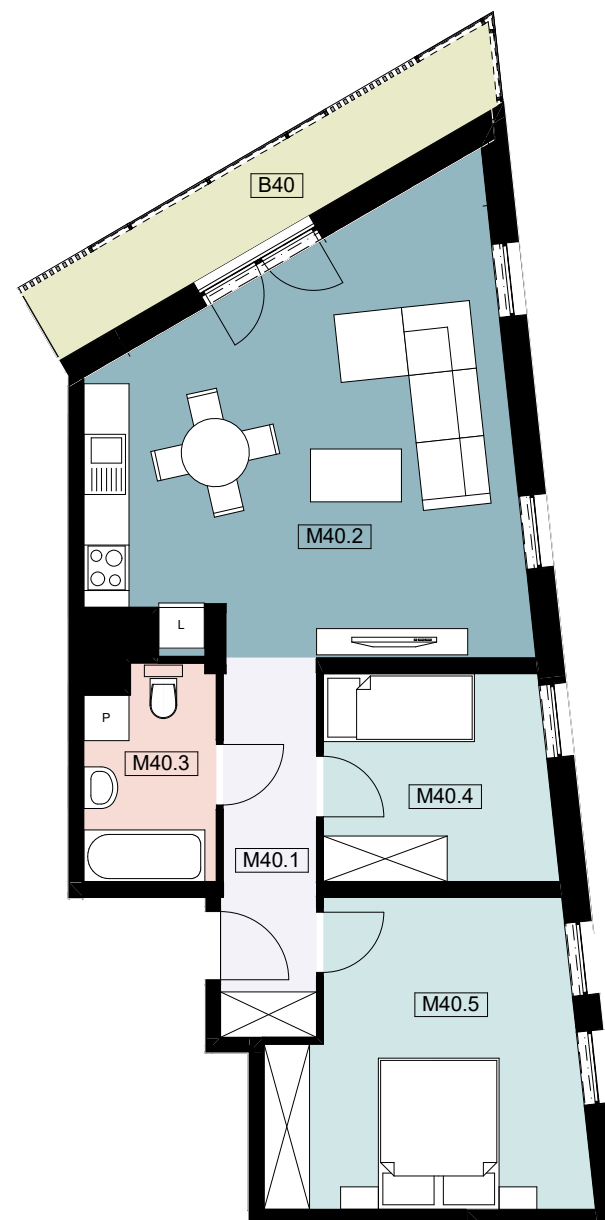

Mieszkanie M40		
Nr pom.	Nazwa pom.	Pow. [m2]
M40.1	Hall	6,26
M40.2	Salon + aneks kuchenny	29,04
M40.3	Łazienka	4,78
M40.4	Pokój1	8,20
M40.5	Pokój2	15,66
		63,94 m2
B40	Balkon	7,10

SKALA 1 : 100

BIURO SPRZEDAŻY
 Ul. Powstańców Warszawy 34/U1
 tel.: 577 511 544, 695 002 003
 www.urocza4.pl