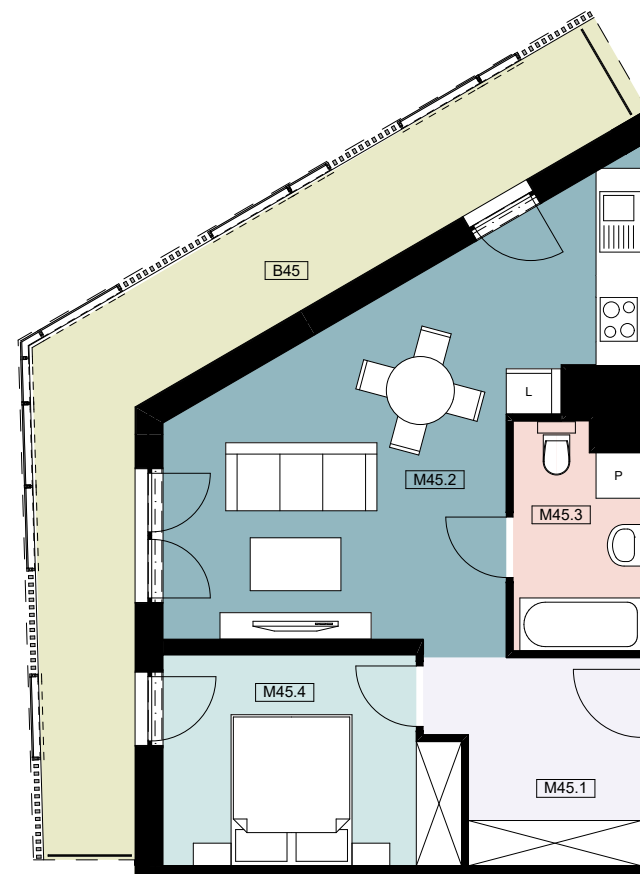

## Mieszkanie M45

1 piętro klatka II

pokoje 2

powierzchnia **46,12m<sup>2</sup>**

ekspozycja: południe, zachód

Mieszkanie M45		
Nr pom.	Nazwa pom.	Pow. [m2]
M45.1	Hall	6,92
M45.2	Salon + aneks kuchenny	23,99
M45.3	Łazienka	4,87
M45.4	Pokój1	10,34
<b>46,12 m2</b>		
B45	Balkon	19,21