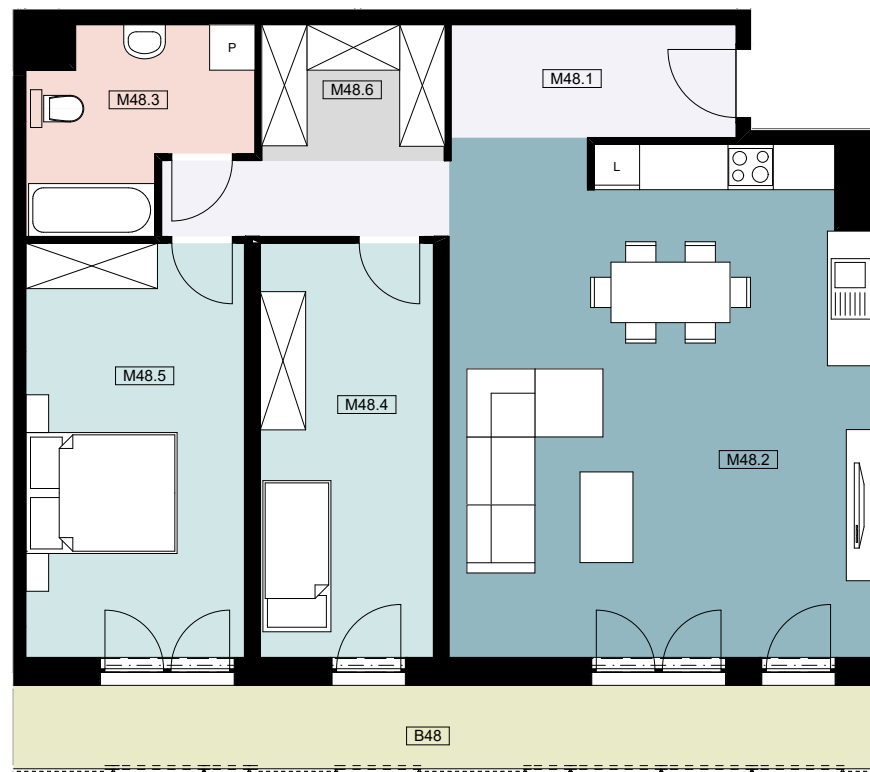

Mieszkanie M48		
Nr pom.	Nazwa pom.	Pow. [m2]
M48.1	Hall	9,45
M48.2	Salon + aneks kuchenny	37,57
M48.3	Łazienka	6,64
M48.4	Pokój1	12,55
M48.5	Pokój2	15,84
M48.6	Garderoba	4,34
		<b>86,39 m2</b>
B48	Balkon	12,69