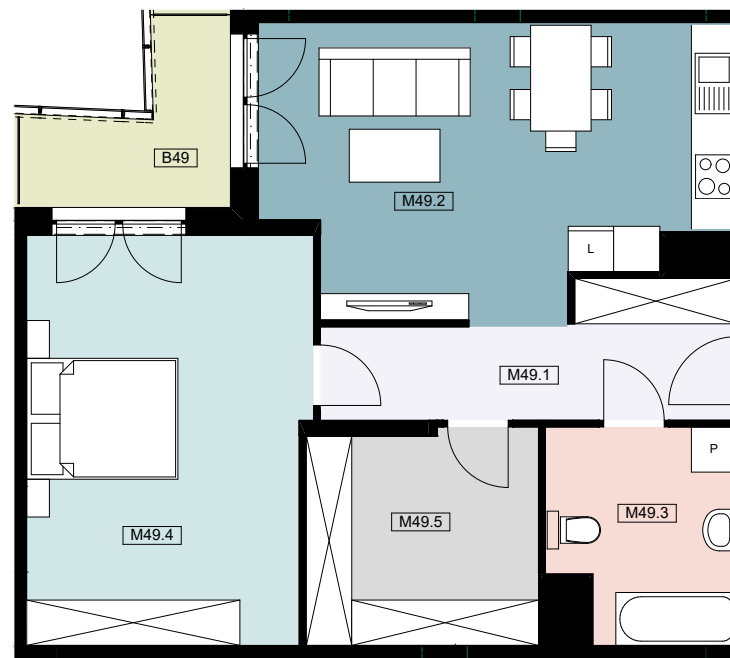

Mieszkanie M49		
Nr pom.	Nazwa pom.	Pow. [m ²]
M49.1	Hall	8,18
M49.2	Salon + aneks kuchenny	21,96
M49.3	Łazienka	6,72
M49.4	Pokój1	20,03
M49.5	Garderoba	8,68
		65,57 m ²
B49	Balkon	4,77

SKALA 1 : 100

BIURO SPRZEDAŻY
 Ul. Powstańców Warszawy 34/U1
 tel.: 577 511 544, 695 002 003
www.urocza4.pl