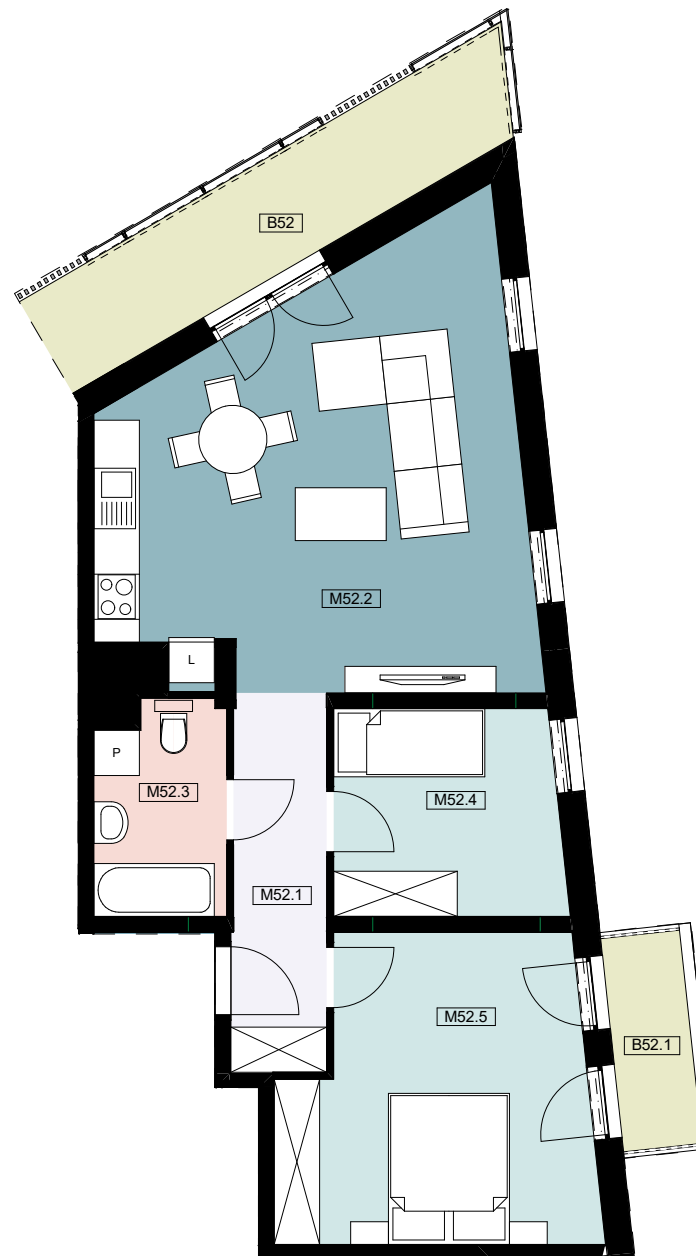

Mieszkanie M52		
Nr pom.	Nazwa pom.	Pow. [m2]
M52.1	Hall	6,26
M52.2	Salon + aneks kuchenny	29,04
M52.3	Łazienka	4,78
M52.4	Pokój1	8,20
M52.5	Pokój2	15,66
63,94 m2		
B52	Balkon	9,98
B52.1	Balkon	2,98

SKALA 1 : 100