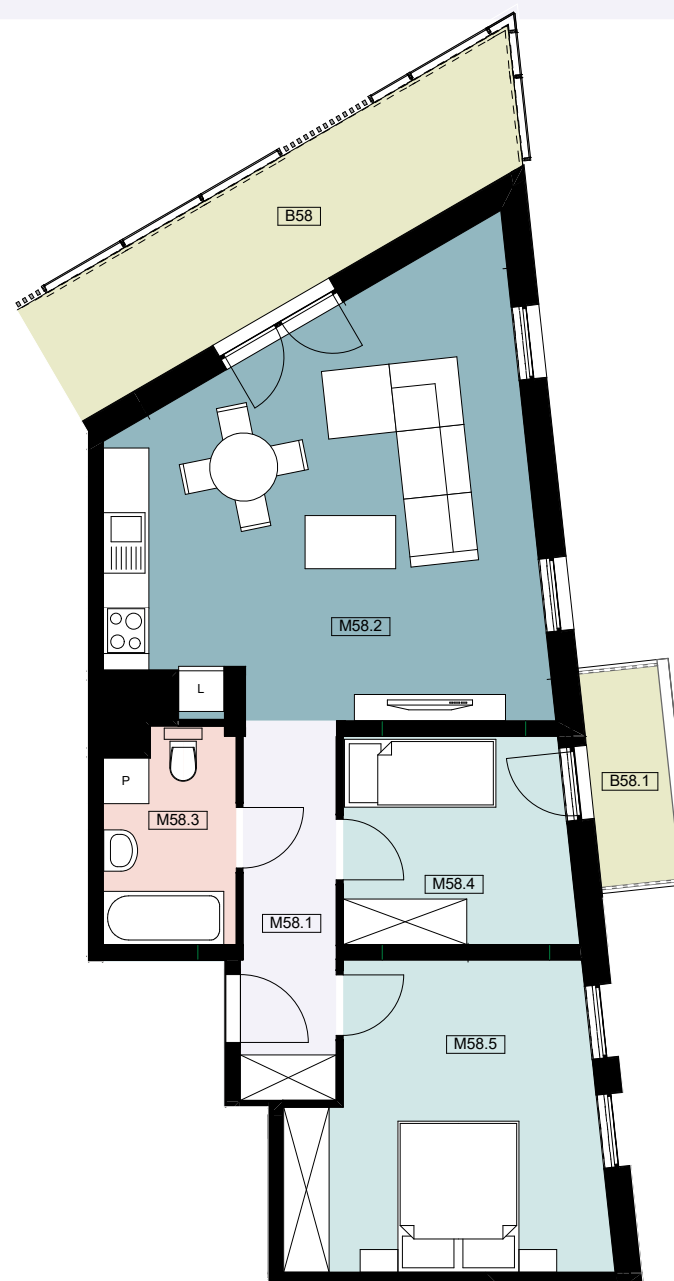

Mieszkanie M58		
Nr pom.	Nazwa pom.	Pow. [m ²]
M58.1	Hall	6,26
M58.2	Salon + aneks kuchenny	29,04
M58.3	Łazienka	4,78
M58.4	Pokój1	8,20
M58.5	Pokój2	15,66
63,94 m²		
B58	Balkon	12,25
B58.1	Balkon	2,98